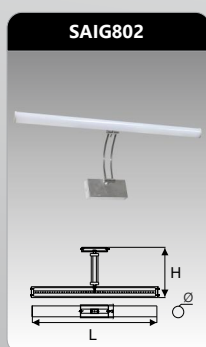

SAIG802

Công suất: 9W
Kích thước ØxLxH (mm):
32x580x230
Điện áp: 220V/50Hz
Ánh sáng: 3000K/6500K
Quang thông: 820lm
CRI: 80

Đơn giá: **988.000 đ**