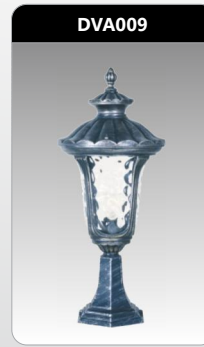

Công suất: 9W
Kích thước LxWxH (mm):
/S: 205x175x545
/M: 228x280x533
/L: 280x280x603
IP: 65

Đơn giá S: **1.588.000đ**
Đơn giá M: **2.076.000đ**
Đơn giá L: **3.539.000đ**