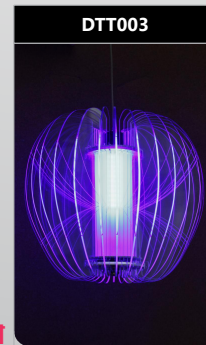

DTT003
Công suất: 6W
Kích thước ØxH (mm):
252x232
Điện áp: 220V/50Hz
Ánh sáng: RGB
Quang thông: 400lm
CRI: 80

Đơn giá: **3.824.000 đ**

ĐÈN LED TÁN QUANG TREO THẢ TRANG TRÍ