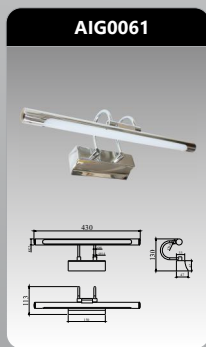

AIG0061

Công suất: 6W
Kích thước LxWxH (mm):
430x113x130
Điện áp: 220V/50Hz
Ánh sáng: 3000K/6500K
Quang thông: 600lm
CRI: 80
IP: 54

Đơn giá: **1.161.000 đ**