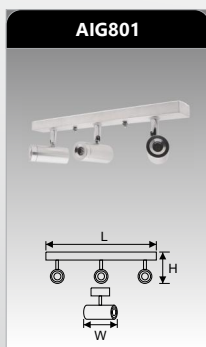

\* Các thông số kỹ thuật có dung sai cho phép ±10%. Thông số quang học được đo trực tiếp từ Chip LED.

**AIG801**

Công suất: 9W  
 Kích thước LxWxH (mm):  
 400x90x105  
 Điện áp: 220V/50Hz  
 Ánh sáng: 3000K/6500K  
 Quang thông: 760lm  
 CRI: 80