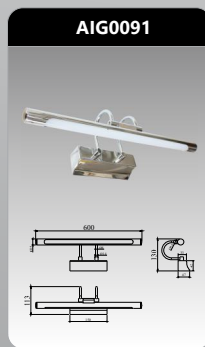

AIG0091

Công suất: 9W
Kích thước LxWxH (mm):
600x113x130
Điện áp: 220V/50Hz
Ánh sáng: 3000K/6500K
Quang thông: 900lm
CRI: 80
IP: 54

Đơn giá: **1.434.000 đ**