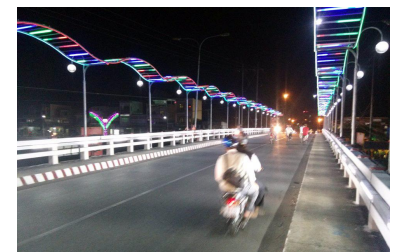

Công trình đèn Led chiếu sáng cầu Hồng Ngự