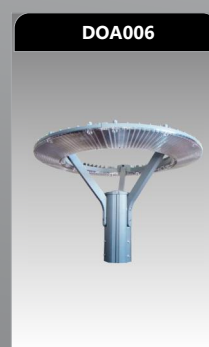

DOA006

Công suất: 43W
Kích thước ØxH (mm):
600x495
Điện áp: 220V/50Hz
Ánh sáng: 3000K/6500K
Quang thông: 4300lm
CRI: 80
IP: 65

Đơn giá: **10.147.000 đ**