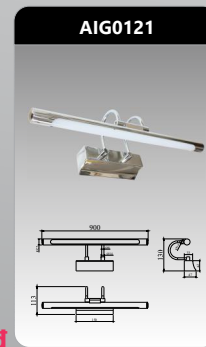

AIG0121

Công suất: 12W
Kích thước LxWxH (mm):
900x113x130
Điện áp: 220V/50Hz
Ánh sáng: 3000K/6500K
Quang thông: 1200lm
CRI: 80
IP: 54

Đơn giá: **1.918.000 đ**

ĐÈN LED SOI GƯƠNG PHÒNG TẮM - XÔNG HƠI