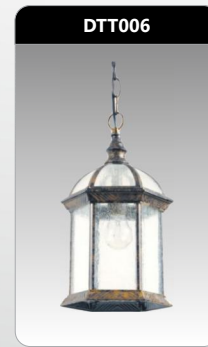

DTT006

Công suất: 5W
Kích thước LxWxH (mm):
/S: 205x200x380
/M: 250x230x480
/L: 330x665x315
IP: 65

Đơn giá
S: **1.380.000đ**
M: **1.990.000đ**
L: **3.086.000đ**