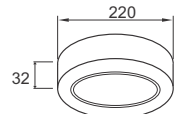

PSDMM220L18/30 - 1260lm - Ánh sáng vàng 3000K
PSDMM220L18/42 - 1260lm - Ánh sáng trung tính 4200K
PSDMM220L18/65 - 1260lm - Ánh sáng trắng 6500K

(Đóng gói: 20cái/thùng)

664.000

Ghi chú:

- Chip led: Bridgelux/Seoul
- $Pf \geq 0.5$
- Tuổi thọ: 25.000 giờ
- $CRI \geq 80$

Ứng dụng chung

Nhà ở

Siêu thị

Cửa hàng

Văn phòng

Khách sạn

Trường học

Bệnh viện