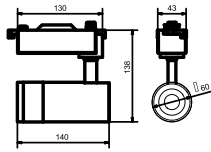

ĐÈN PHA TIÊU ĐIỂM - LED

LED Track Light

Công suất: 10W

Điện áp: 100-240V
Pf ≥ 0.9

CRI ≥ 90 - 10W - 800lm

PSLUU10L/30 - Ánh sáng vàng 3000K

PSLUU10L/42 - Ánh sáng trung tính 4200K

PSLUU10L/65 - Ánh sáng trắng 6500K

(Đóng gói: 18cái/thùng)

756.000

Công suất: 20W

Điện áp: 100-240V
Pf ≥ 0.9

CRI ≥ 90 - 20W - 1600lm

PSLUU20L/30 - Ánh sáng vàng 3000K

PSLUU20L/42 - Ánh sáng trung tính 4200K

PSLUU20L/65 - Ánh sáng trắng 6500K

(Đóng gói: 18cái/thùng)