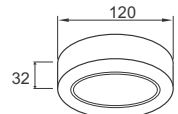

(Đóng gói: 20cái/thùng)

664.000

PSDNN Series

PSDMM Series

**Công suất:** 6W  
Điện áp: 220-240V  
Kích thước:  $\Phi$ 120mm/H:32mm  
Lắp đặt: gắn nổi

**PSDMM120L6/30** - 420lm - Ánh sáng vàng 3000K  
**PSDMM120L6/42** - 420lm - Ánh sáng trung tính 4200K  
**PSDMM120L6/65** - 420lm - Ánh sáng trắng 6500K