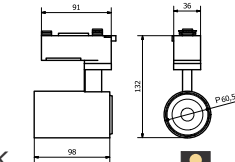

639.000

Công suất: 10W

Điện áp: 100-240V
Pf ≥ 0.9

CRI ≥ 90 - 10W - 900lm

PSLTT10L/30 - Ánh sáng vàng 3000K

PSLTT10L/42 - Ánh sáng trung tính 4200K

PSLTT10L/65 - Ánh sáng trắng 6500K

(Đóng gói: 18cái/thùng)