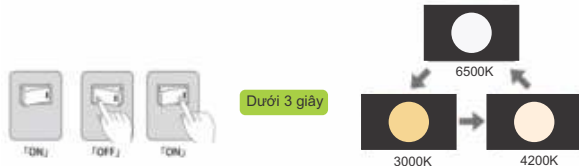

ĐÈN DOWNLIGHT ÂM TRẦN

Led Recessed Downlight

- Phù hợp với mọi loại trần
- Không tia UV
- Không chói mắt

Tắt bật công tắc nguồn điện để thay đổi màu ánh sáng. Khoảng thời gian giữa 2 lần bật/tắt ≤ 3s.

Ghi chú:

- Chip led: Bridgelux/Seoul
- $Pf \geq 0.5$
- Tuổi thọ: 25.000 giờ
- $CRI \geq 80$