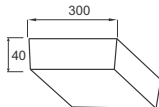

Công suất: 48W

Điện áp: 100-240V

Kích thước: 300x300mm/H:40mm

Lắp đặt: gắn nổi

PSDPP300L48/30 - 4320lm - Ánh sáng vàng 3000K

PSDPP300L48/42 - 4320lm - Ánh sáng trung tính 4200K

PSDPP300L48/65 - 4320lm - Ánh sáng trắng 6500K

(Đóng gói: 12cái/thùng)

1.130.000

PSDPP Series