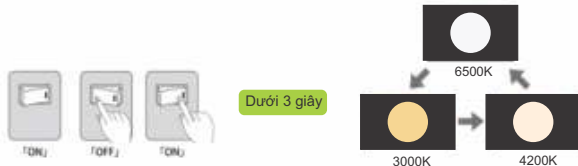

ĐÈN DOWNLIGHT ÂM TRẦN

Led Recessed Downlight

Đèn led downlight viền vàng kiểu dáng khác biệt thẩm mỹ đẹp khi thấp sáng. với việc sử dụng Chip Led Hàn Quốc có chất lượng cao (CRI>80) mang lại không gian ấm áp, tạo cảm giác thư thái và thoải mái. Với vỏ đèn nhôm nguyên khối đảm bảo tản nhiệt đầy đủ và driver rời làm cho bộ đèn có tính ổn định, tuổi thọ lâu hơn, hiệu suất ánh sáng cao, tiết kiệm điện.

Tắt bật công tắc nguồn điện để thay đổi màu ánh sáng. Khoảng thời gian giữa 2 lần bật/tắt ≤ 3s.

Ghi chú:

- Chip led: Bridgelux/Seoul
- $Pf \geq 0.5$
- Tuổi thọ: 25.000 giờ
- $CRI \geq 80$