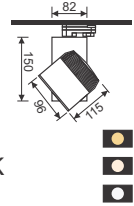

(Đóng gói: 12cái/thùng)

786.000

Công suất: 20W
Điện áp: 100-240V
Pf ≥ 0.9
CRI ≥ 90 - 20W - 1800lm
PSLOO20L/30 - Ánh sáng vàng 3000K
PSLOO20L/42 - Ánh sáng trung tính 4200K
PSLOO20L/65 - Ánh sáng trắng 6500K