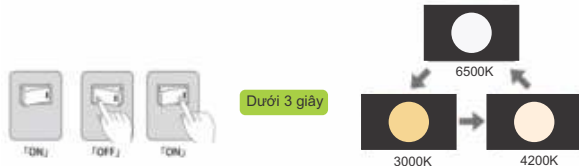

ĐÈN DOWNLIGHT ÂM TRẦN

Led Recessed Downlight

- Tầm khuếch tán bằng PC cao cấp
- Phù hợp với mọi loại trần
- Dễ dàng lắp đặt và bảo trì

Tắt bật công tắc nguồn điện để thay đổi màu ánh sáng. Khoảng thời gian giữa 2 lần bật/tắt ≤ 3s.

Ghi chú:

- Chip led: Bridgelux/Seoul
- $Pf \geq 0.5$
- Tuổi thọ: 25.000 giờ
- $CRI \geq 80$