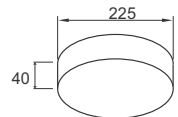

Công suất: 30W

Điện áp: 100-240V

Kích thước: Φ 225mm/H:40mm

Lắp đặt: gắn nổi

PSDQQ225L30/30 - 2700lm - Ánh sáng vàng 3000K

PSDQQ225L30/42 - 2700lm - Ánh sáng trung tính 4200K

PSDQQ225L30/65 - 2700lm - Ánh sáng trắng 6500K

(Đóng gói: 20cái/thùng)

706.000