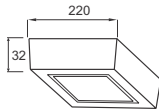

PSDNN220L18/30 - 1260lm - Ánh sáng vàng 3000K
PSDNN220L18/42 - 1260lm - Ánh sáng trung tính 4200K
PSDNN220L18/65 - 1260lm - Ánh sáng trắng 6500K

(Đóng gói: 20cái/thùng)

664.000