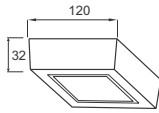

ĐÈN DOWNLIGHT GẮN NỔI

Led Surface Downlight

Công suất: 6W
Điện áp: 220-240V
Kích thước: 120x120mm/H:32mm
Lắp đặt: gắn nổi

PSDNN120L6/30 - 420lm - Ánh sáng vàng 3000K
PSDNN120L6/42 - 420lm - Ánh sáng trung tính 4200K
PSDNN120L6/65 - 420lm - Ánh sáng trắng 6500K

(Đóng gói: 40cái/thùng)

348.000

Công suất: 12W
Điện áp: 220-240V
Kích thước: 170x170mm/H:32mm
Lắp đặt: gắn nổi