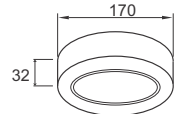

PSDMM170L12/30 - 840lm - Ánh sáng vàng 3000K
PSDMM170L12/42 - 840lm - Ánh sáng trung tính 4200K
PSDMM170L12/65 - 840lm - Ánh sáng trắng 6500K

(Đóng gói: 30cái/thùng)

487.000

Công suất: 18W
Điện áp: 220-240V
Kích thước: Φ 220mm/H:32mm
Lắp đặt: gắn nổi