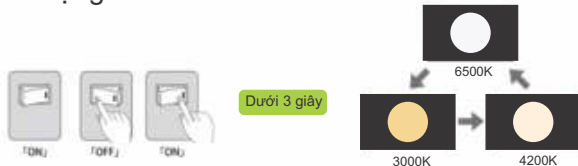

### Led Recessed Downlight

Đèn led downlight đổi màu hay còn gọi là đèn led 3 màu, chúng là các thiết bị chiếu sáng được ứng dụng với nhiều không gian như: nội thất gia đình, căn hộ: phòng ngủ, phòng bếp, nhà hàng, khách sạn, ... với việc sử dụng Chip Led hiện đại có thể tự điều chỉnh màu sắc, chất lượng ánh sáng theo ý muốn của người sử dụng.