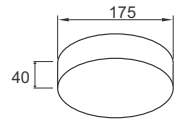

Công suất: 24W

Điện áp: 100-240V

Kích thước: Φ 175mm/H:40mm

Lắp đặt: gắn nổi

PSDQQ175L24/30 - 2160lm - Ánh sáng vàng 3000K

PSDQQ175L24/42 - 2160lm - Ánh sáng trung tính 4200K

PSDQQ175L24/65 - 2160lm - Ánh sáng trắng 6500K

(Đóng gói: 30cái/thùng)

530.000