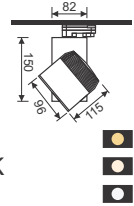

ĐÈN PHA TIÊU ĐIỂM - LED

LED Track Light

- Bridgelux/Cree
- Tản nhiệt bằng hợp kim nhôm cao cấp
- 3000K(vàng)/4200K(trung tính)/6500k (trắng)
- Tiết kiệm điện năng
- Không bị nhấp nháy
- Không chói mắt
- Dễ dàng lắp đặt và bảo trì
- Độ hoàn màu cao

Công suất: 6W
Điện áp: 100-240V
Pf ≥ 0.9
CRI ≥ 90 - 6W - 300lm
PSLQQ6L/30 - Ánh sáng vàng 3000K
PSLQQ6L/42 - Ánh sáng trung tính 4200K
PSLQQ6L/65 - Ánh sáng trắng 6500K

(Đóng gói: 32cái/thùng)

868.000

Công suất: 10W
Điện áp: 100-240V
Pf ≥ 0.9
CRI ≥ 90 - 10W - 900lm
PSLOO10L/30 - Ánh sáng vàng 3000K
PSLOO10L/42 - Ánh sáng trung tính 4200K
PSLOO10L/65 - Ánh sáng trắng 6500K

(Đóng gói: 12cái/thùng)

786.000

Công suất: 20W
Điện áp: 100-240V
Pf ≥ 0.9
CRI ≥ 90 - 20W - 1800lm
PSLOO20L/30 - Ánh sáng vàng 3000K
PSLOO20L/42 - Ánh sáng trung tính 4200K
PSLOO20L/65 - Ánh sáng trắng 6500K

(Đóng gói: 12cái/thùng)

1.106.000

Special color led for fashion retail and fresh food.

Phụ kiện dùng cho đèn pha tiêu điểm

STT	Loại	Mã Số	Đơn Giá
1	Thanh ray 2 chấu loại 1m - trắng/đen	PRO01W-G2 / PRO01B-G2	340.000
2	Thanh ray 2 chấu loại 1,5m - trắng/đen	PRO015W-G2 / PRO015B-G2	443.000
3	Khớp nối chữ I - trắng/đen	PRO02W-G2 / PRO02B-G2	68.000
4	Khớp nối chữ L- trắng/đen	PRO03W-G2 / PRO03B-G2	99.000
5	Khớp nối chữ T - trắng/đen	PRO04W- / PRO04B-	81.000
6	Khớp nối chữ X - trắng/đen	PRO05W- / PRO05B-	101.000

Ứng dụng chung

Nhà ở

Siêu thị

Cửa hàng

Văn phòng

Khách sạn

Trường học

Bệnh viện