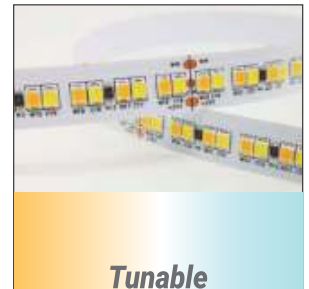

### LED Strip Light

**Công suất:** 12W IP20

Điện áp: 24V

Góc chiếu: 120°

Chiều dài: 5m/cuộn

**LED2835/30** - 960-1020lm/m - Ánh sáng vàng 3000K

**LED2835/42** - 960-1020lm/m - Ánh sáng trung tính 4200K

**LED2835/65** - 960-1020lm/m - Ánh sáng trắng 6500K