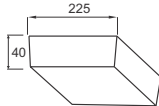

Công suất: 30W

Điện áp: 100-240V

Kích thước: 225x225mm/H:40mm

Lắp đặt: gắn nổi

PSDPP225L30/30 - 2700lm - Ánh sáng vàng 3000K

PSDPP225L30/42 - 2700lm - Ánh sáng trung tính 4200K

PSDPP225L30/65 - 2700lm - Ánh sáng trắng 6500K

(Đóng gói: 20cái/thùng)

706.000