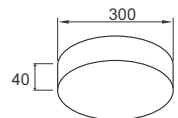

Công suất: 48W

Điện áp: 100-240V

Kích thước: Φ 300mm/H:40mm

Lắp đặt: gắn nổi

PSDQQ300L48/30 - 4320lm - Ánh sáng vàng 3000K

PSDQQ300L48/42 - 4320lm - Ánh sáng trung tính 4200K

PSDQQ300L48/65 - 4320lm - Ánh sáng trắng 6500K

(Đóng gói: 12cái/thùng)

1.130.000