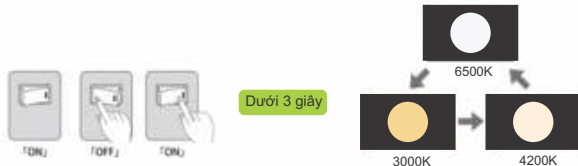

ĐÈN DOWNLIGHT ÂM TRẦN

Led Recessed Downlight

Đèn led downlight viền bạc kiểu dáng khác biệt thẩm mỹ đẹp khi thấp sáng. với việc sử dụng Chip Led Hàn Quốc có chất lượng cao (CRI>80) mang lại không gian ấm áp, tạo cảm giác thư thái và thoải mái. Với vỏ đèn nhôm nguyên khối đảm bảo tản nhiệt đầy đủ và driver rời làm cho bộ đèn có tính ổn định, tuổi thọ lâu hơn, hiệu suất ánh sáng cao, tiết kiệm điện.

Tắt bật công tắc nguồn điện để thay đổi màu ánh sáng. Khoảng thời gian giữa 2 lần bật/tắt ≤ 3s.

Ghi chú:

- Chip led: Bridgelux/Seoul
- $Pf \geq 0.5$
- Tuổi thọ: 25.000 giờ
- $CRI \geq 80$