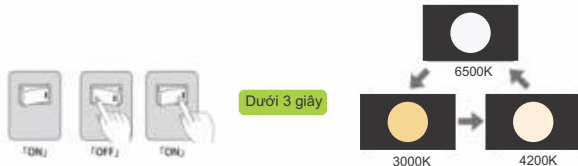

### Led Recessed Downlight

Tiết kiệm điện năng

Tản nhiệt bằng hợp kim nhôm cao cấp

Không bị nhấp nháy

Tắt bật công tắc nguồn điện để thay đổi màu ánh sáng. Khoảng thời gian giữa 2 lần bật/tắt ≤ 3s.