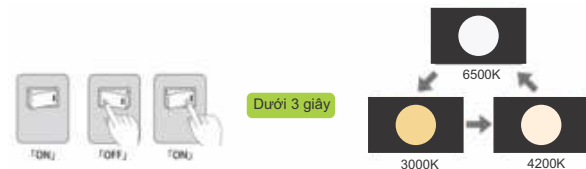

ĐÈN DOWNLIGHT ÂM TRẦN

Led Recessed Downlight

- Không bị nhấp nháy
- Không chói mắt
- Kiểm soát tia xanh ở mức thấp nhất

Tắt bật công tắc nguồn điện để thay đổi màu ánh sáng. Khoảng thời gian giữa 2 lần bật/tắt ≤ 3s.

Ghi chú:

- Chip led: Bridgelux/Seoul
- $Pf \geq 0.5$
- Tuổi thọ: 25.000 giờ
- $CRI \geq 80$