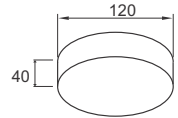

ĐÈN DOWNLIGHT GẮN NỔI

Led Surface Downlight

Công suất: 16W

Điện áp: 100-240V

Kích thước: 120x120mm/H:40mm

Lắp đặt: gắn nổi

PSDPP120L16/30 - 1440lm - Ánh sáng vàng 3000K

PSDPP120L16/42 - 1440lm - Ánh sáng trung tính 4200K

PSDPP120L16/65 - 1440lm - Ánh sáng trắng 6500K

(Đóng gói: 40cái/thùng)

373.000

Công suất: 24W

Điện áp: 100-240V

Kích thước: 175x175mm/H:40mm

Lắp đặt: gắn nổi

PSDPP175L24/30 - 2160lm - Ánh sáng vàng 3000K

PSDPP175L24/42 - 2160lm - Ánh sáng trung tính 4200K

PSDPP175L24/65 - 2160lm - Ánh sáng trắng 6500K

(Đóng gói: 30cái/thùng)

530.000

Công suất: 30W

Điện áp: 100-240V

Kích thước: 225x225mm/H:40mm

Lắp đặt: gắn nổi

PSDPP225L30/30 - 2700lm - Ánh sáng vàng 3000K

PSDPP225L30/42 - 2700lm - Ánh sáng trung tính 4200K

PSDPP225L30/65 - 2700lm - Ánh sáng trắng 6500K

(Đóng gói: 20cái/thùng)

706.000

Công suất: 48W

Điện áp: 100-240V

Kích thước: 300x300mm/H:40mm

Lắp đặt: gắn nổi

PSDPP300L48/30 - 4320lm - Ánh sáng vàng 3000K

PSDPP300L48/42 - 4320lm - Ánh sáng trung tính 4200K

PSDPP300L48/65 - 4320lm - Ánh sáng trắng 6500K

(Đóng gói: 12cái/thùng)

1.130.000

Công suất: 16W

Điện áp: 100-240V

Kích thước: Φ 120mm/H:40mm

Lắp đặt: gắn nổi

PSDQQ120L16/30 - 1440lm - Ánh sáng vàng 3000K

PSDQQ120L16/42 - 1440lm - Ánh sáng trung tính 4200K

PSDQQ120L16/65 - 1440lm - Ánh sáng trắng 6500K

(Đóng gói: 40cái/thùng)

373.000

Công suất: 24W

Điện áp: 100-240V

Kích thước: Φ 175mm/H:40mm

Lắp đặt: gắn nổi

PSDQQ175L24/30 - 2160lm - Ánh sáng vàng 3000K

PSDQQ175L24/42 - 2160lm - Ánh sáng trung tính 4200K

PSDQQ175L24/65 - 2160lm - Ánh sáng trắng 6500K

(Đóng gói: 30cái/thùng)

530.000

Công suất: 30W

Điện áp: 100-240V

Kích thước: Φ 225mm/H:40mm

Lắp đặt: gắn nổi

PSDQQ225L30/30 - 2700lm - Ánh sáng vàng 3000K

PSDQQ225L30/42 - 2700lm - Ánh sáng trung tính 4200K