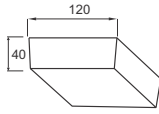

**PSDPP120L16/65** - 1440lm - Ánh sáng trắng 6500K

(Đóng gói: 40cái/thùng)

373.000

**Công suất:** 24W

Điện áp: 100-240V

Kích thước: 175x175mm/H:40mm

Lắp đặt: gắn nổi

**PSDPP175L24/30** - 2160lm - Ánh sáng vàng 3000K