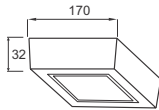

PSDNN170L12/30 - 840lm - Ánh sáng vàng 3000K
PSDNN170L12/42 - 840lm - Ánh sáng trung tính 4200K
PSDNN170L12/65 - 840lm - Ánh sáng trắng 6500K

(Đóng gói: 30cái/thùng)

487.000

Công suất: 18W
Điện áp: 220-240V
Kích thước: 220x220mm/H:32mm
Lắp đặt: gắn nổi