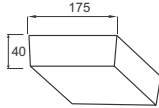

Công suất: 24W

Điện áp: 100-240V

Kích thước: 175x175mm/H:40mm

Lắp đặt: gắn nổi

PSDPP175L24/30 - 2160lm - Ánh sáng vàng 3000K

PSDPP175L24/42 - 2160lm - Ánh sáng trung tính 4200K

PSDPP175L24/65 - 2160lm - Ánh sáng trắng 6500K

(Đóng gói: 30cái/thùng)

530.000