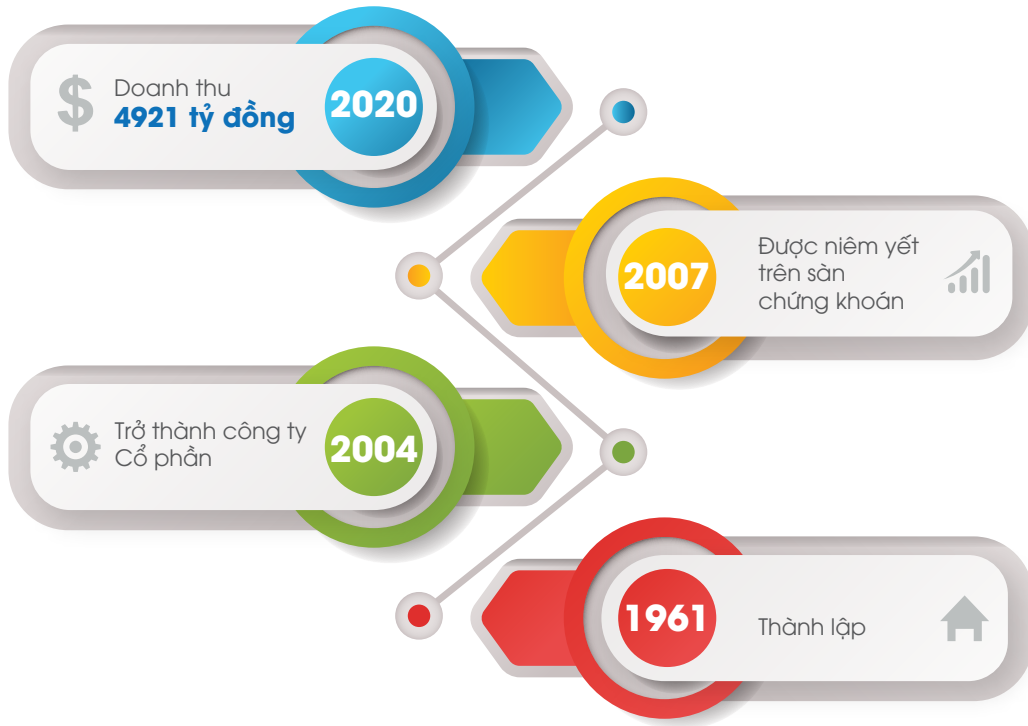

RẠNG ĐÔNG ĐÃ VINH DỰ 10 NĂM LIỀN ĐỨNG TRONG BẢNG XẾP HẠNG VNR 500:

TOP 500 Doanh nghiệp lớn nhất Việt Nam

TOP 500 Doanh nghiệp lợi nhuận tốt nhất Việt Nam

TOP 500 Doanh nghiệp phát triển nhanh nhất Việt Nam

TOP 100 Thương hiệu nổi tiếng ASEAN 2020

TOP 500 Doanh nghiệp tăng trưởng nhanh nhất Việt Nam

TOP 10 Nhân hiệu nổi tiếng Việt Nam

TOP 10 Thương hiệu vàng Việt Nam

24 năm liên tiếp được Người tiêu dùng bình chọn Hàng Việt nam chất lượng cao

Giải thưởng Thành phố thông minh Việt Nam 2020 (xếp hạng 5 sao)

Năng lực sản xuất

Sản phẩm chính: Đèn LED, Đèn bàn & TBCS, phích nước, ruột phích và thủy tinh