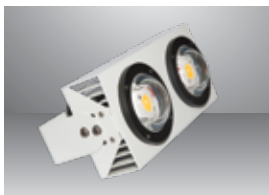

ĐIÊN ÁP
220V

MÀU ÁNH SÁNG
6500K/5000K/
3000K

Sản phẩm	Model sản phẩm	Công suất	Số lượng/thùng	Giá/Cái
		W	Cái	VNĐ
Đèn LED chiếu boong 50W	D CB02L/50W	50	1	924,000

Sản phẩm	Model sản phẩm	Công suất	Số lượng/thùng	Giá/Cái
		W	Cái	VNĐ
Đèn LED chiếu boong 100W	D CB02L/100W	100	1	2,640,000