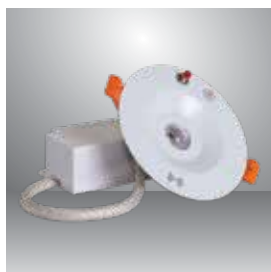

DOWNLIGHT
KHẨN CẤP

Sản phẩm	Model sản phẩm	Công suất	Số lượng/ thùng	Lỗ khoét trần	Giá/Cái
		W	Cái	mm	VND
LED Downlight khẩn cấp 5W	AT07.KC 90/5W	5	12	90	638,000
LED Downlight khẩn cấp 5W	AT07.KC 90/5W (PCCC)	5	12	90	715,000