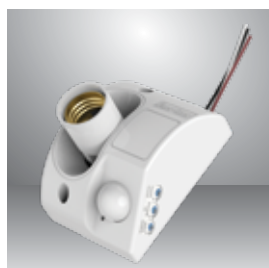

ĐUI ĐÈN
CẢM BIẾN

Sản phẩm	Model sản phẩm	Công suất	Số lượng/thùng	Giá/Cái
		W	Cái	VNĐ
Đui đèn cảm biến	ĐCB01.PIR E27/60W	≤ 60	24	213,000
Đui đèn cảm biến	ĐCB01.PIR E27/300W	≤ 300	24	213,000