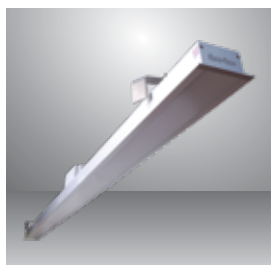

LED GẮN TƯỜNG REMOTE

Sản phẩm	Model sản phẩm	Công suất	Số lượng/thùng	Giá/Cái
		W	Cái	VNĐ
LED gắn tường Remote 08L 6W	D GT08L/6W.RF	6	8	405,000

BỘ ĐÈN LED REMOTE

Sản phẩm	Model sản phẩm	Công suất	Số lượng/thùng	Giá/Cái
		W	Cái	VNĐ
Bộ đèn LED	BD M20L 120/24W RF	24	6	1,067,000