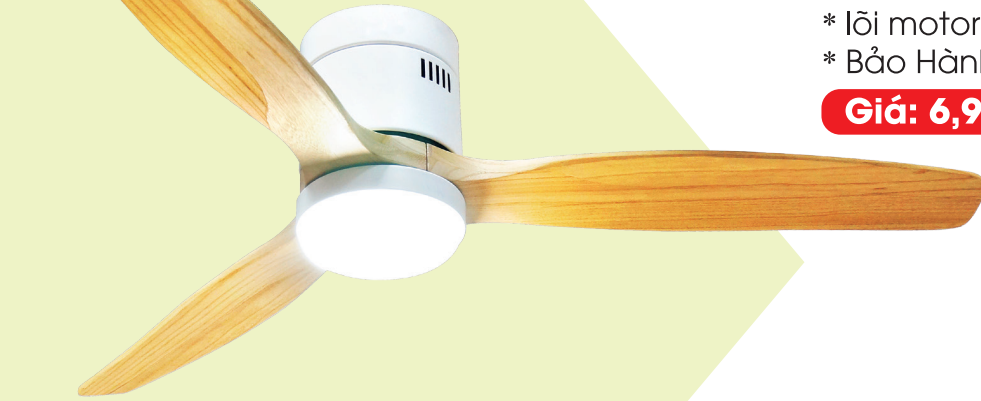

ViFa - 36

- Ø1350 x C300 x cánh gỗ.
- động cơ DC mạnh mẽ.
- đèn LED 3 màu tiết kiệm.
- lõi motor làm 100% sợi đồng.
- Bảo Hành động cơ lên tới 5 năm.

Giá: 6,990,000