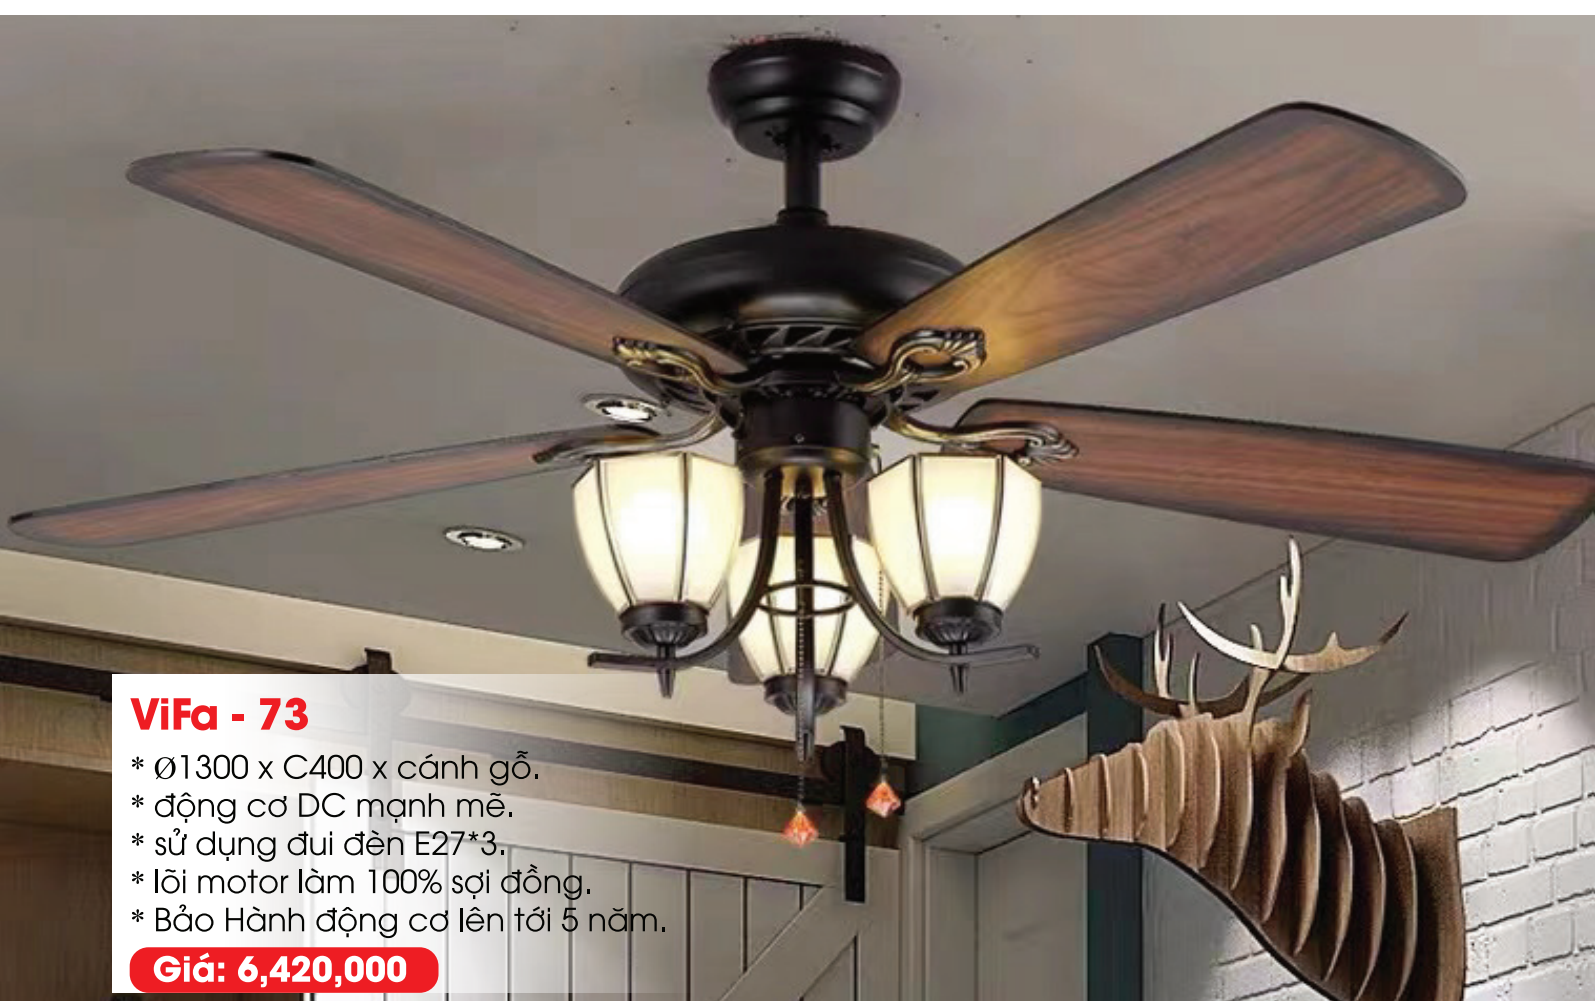

ViFa - 73

- Ø1300 x C400 x cánh gỗ.
- động cơ DC mạnh mẽ.
- sử dụng đui đèn E27*3.
- lõi motor làm 100% sợi đồng.
- Bảo Hành động cơ lên tới 5 năm.

Giá: 6,420,000